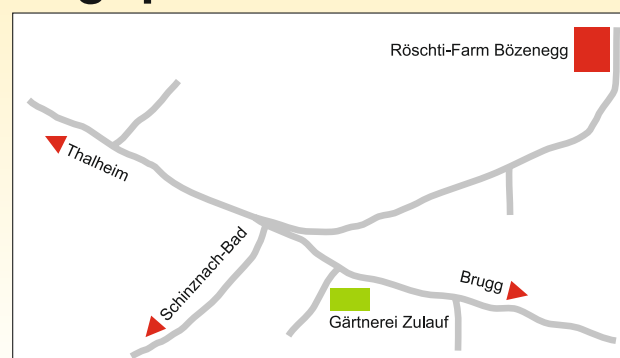

Urchig, originell und rustikal

«Die rustikale Atmosphäre, die Natur und die Wanderwege und die einzigartige Karte mit über 35 gluschtigen Röschi-Variationen sind immer wieder einen Besuch wert.

Die Röschi-Farm in Schinznach-Dorf ist die ruhige Ecke zum Entspannen und Geniessen.

Öffnungszeiten

Täglich geöffnet, kein Ruhetag

Adresse

Bözenegg 1
5107 Schinznach-Dorf
Tel. 056 443 11 66
www.roestifarm.ch

 www.facebook.com/roestifarm

Lageplan

Röschi-Farm «Bözenegg»

**Röschi-Gerichte in allen
Variationen, für jeden
Geschmack und für jedes
Budget**

Natürlich Röschi, was denn sonst?

Zentral gelegen

- 10 Minuten zur Autobahneinfahrt nach Basel, Bern, Zürich
- 5 Minuten bis Brugg
- 15 Minuten bis Aarau
- 10 Minuten bis Lenzburg
- 10 Minuten bis Schloss Habsburg
- 10 Minuten bis Schloss Lenzburg
- 20 Minuten bis Schloss Hallwil am Hallwilersee